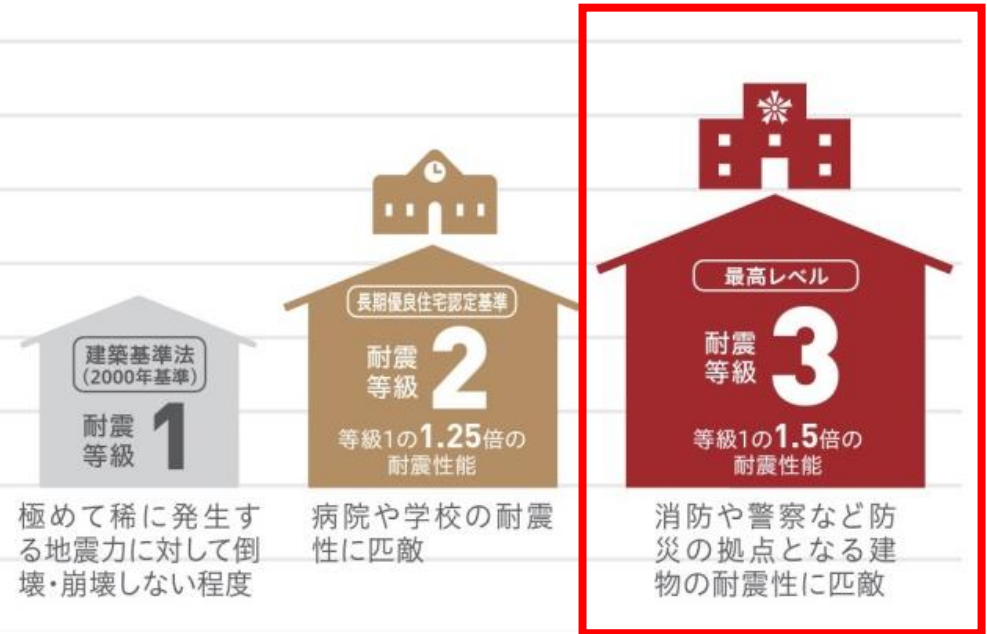

問：木材の産地を重視する人はどれくらい？

国産の木材であることを重視する人：21.6%

輸入木材であることを重視する人：0.6%

産地は特に気にしない：77.8%

I

- * 国産材であることを最も気にする層：60代男性(34%)
- * 男性30代、女性20-40代は気にしている？：1割台

林野庁業務資料：令和3年度補助事業におけるアンケート(500人に対しオンライン調査)

合板・集成材と無垢の木

エコ建築使用禁止

合板

エコ建築使用

無垢の木

一般的な日本消費者はどちらを選ぶ？

～プラスαの価値として利用～

エシカル
国産木材/認証木材

+
デザイン
快適性
機能性

デザイン
快適性
機能性

+
FSC®

価値の見える化
～住まいと健康を科学する～

近畿大学
東京工業大学
東京学芸大学
工学院大学
中京学院大学
&
工口建築考房

耐震等級 3 はほぼ被害無し

大地震時の被害をより軽微にするためには
耐震等級 3 が有効。

耐震等級とは、国が定める住宅性能表示制度により、建築物がどの程度の地震に耐えられるかを示す等級。耐震等級は、建築基準法(2000年基準)の耐震基準相当で「等級1」、その1.25倍なら「等級2」、1.5倍なら「等級3」の3つの性能レベルが設定されている。

建築基準法レベルの等級1では、極めて希に発生する大規模の地震動に対して、倒壊・崩壊はしないことを求めるものの損傷する可能性はあるため、被害をより軽微とするためには、熊本地震の被害状況を踏まえ、耐震等級3とすることが有効と考えられます。

無垢材による全棟耐震等級3 標準化に向けた日本で初めての挑戦

岐阜県森林アカデミーにて
約1年に渡る試験を実施

監修：山辺構造設計事務所
山辺豊彦先生

2018年合板・ベニア・面材レス
日本初の全棟耐震等級3標準化